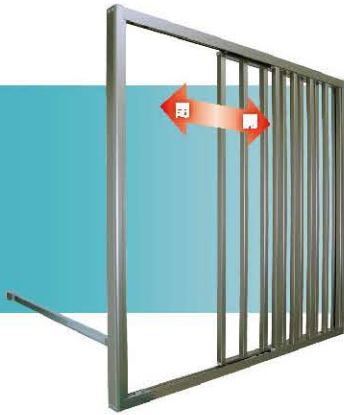

VS VSN MⅢ FT FY

VS

タテ型横引き面格子 【非常時脱出機能付】

開閉が面格子の枠内で収まる
「半開スライド構造」

錠レバーは室内側からしか開錠できない安心構造です。
また可動側の格子は取り外すことができ網戸を取り外すことができますので網戸のお手入れ・お掃除も簡単にできます。

※取付状況により網戸の取り外しができない場合もあります。

VSN

段窓用タテ型横引き面格子 【非常時脱出機能付】

開閉が面格子の枠内で収まる
「半開スライド構造」

下部がはめ殺しの段窓用面格子です。
上部の引き違い窓の部分を開放することができます。

MⅢ

タテ型片開き面格子 【非常時脱出機能付】

ワイド寸法の小さな窓でも脱出できる安心商品です。

FT FY

固定型面格子

FT