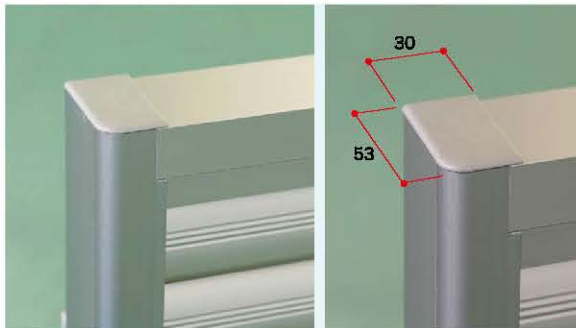

“光と風”をとり入れる それがルーバー一面格子です。

建物の外観を損なわないシンプルなデザインでありながら、高級感ある多機能性を実現しました。

日除・目隠し・換気（通風）・採光…快適な居住空間を演出することができます。ルーバー形状は、中空構造を採用し、ビス止め固定をしており抜群の強度があります。

● シンプルで洗練されたデザイン

重厚感あるデザインで防犯抑止にすぐれています。
マンション共用廊下での取付けが多い安心商品です。

全開・全閉…いずれのシーンでも建物に調和したデザインです。

● 簡易なダイヤル操作でルーバーの角度調整ができます。

ルーバーロック機能つき

お好きな角度でロックをかけてルーバーを固定することができます。

操作ダイヤル部にギア機構を採用。
ダイヤルを回転させるだけの簡単操作です。
お年寄りやお子さまでも簡単に操作できます。