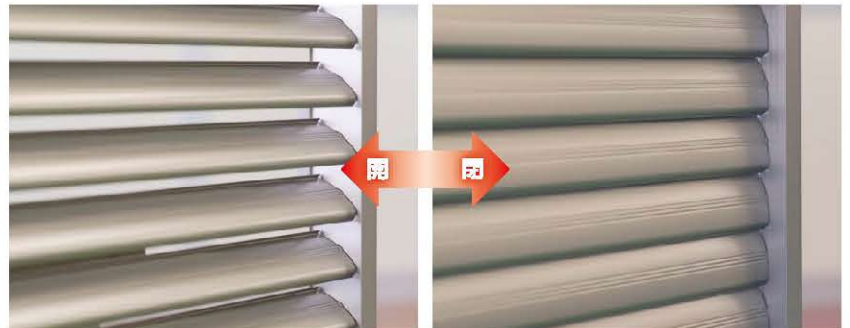

“光と風”をとり入れる それがルーバー一面格子です。

建物の外観を損なわないシンプルなデザインでありながら、高級感ある多機能性を実現しました。

日除・目隠し・換気（通風）・採光…快適な居住空間を演出することができます。ルーバー形状は、中空構造を採用し、ビス止め固定をしており抜群の強度があります。

● シンプルで洗練されたデザイン

重厚感あるデザインで防犯抑止にすぐれています。
マンション共用廊下での取付けが多い安心商品です。

全開・全閉…いずれのシーンでも建物に調和したデザインです。

● 簡易なダイヤル操作でルーバーの角度調整ができます。

ルーバーロック機能つき

お好きな角度でロックをかけてルーバーを固定することができます。

操作ダイヤル部にギア機構を採用。
ダイヤルを回転させるだけの簡単操作です。
お年寄りやお子さまでも簡単に操作できます。